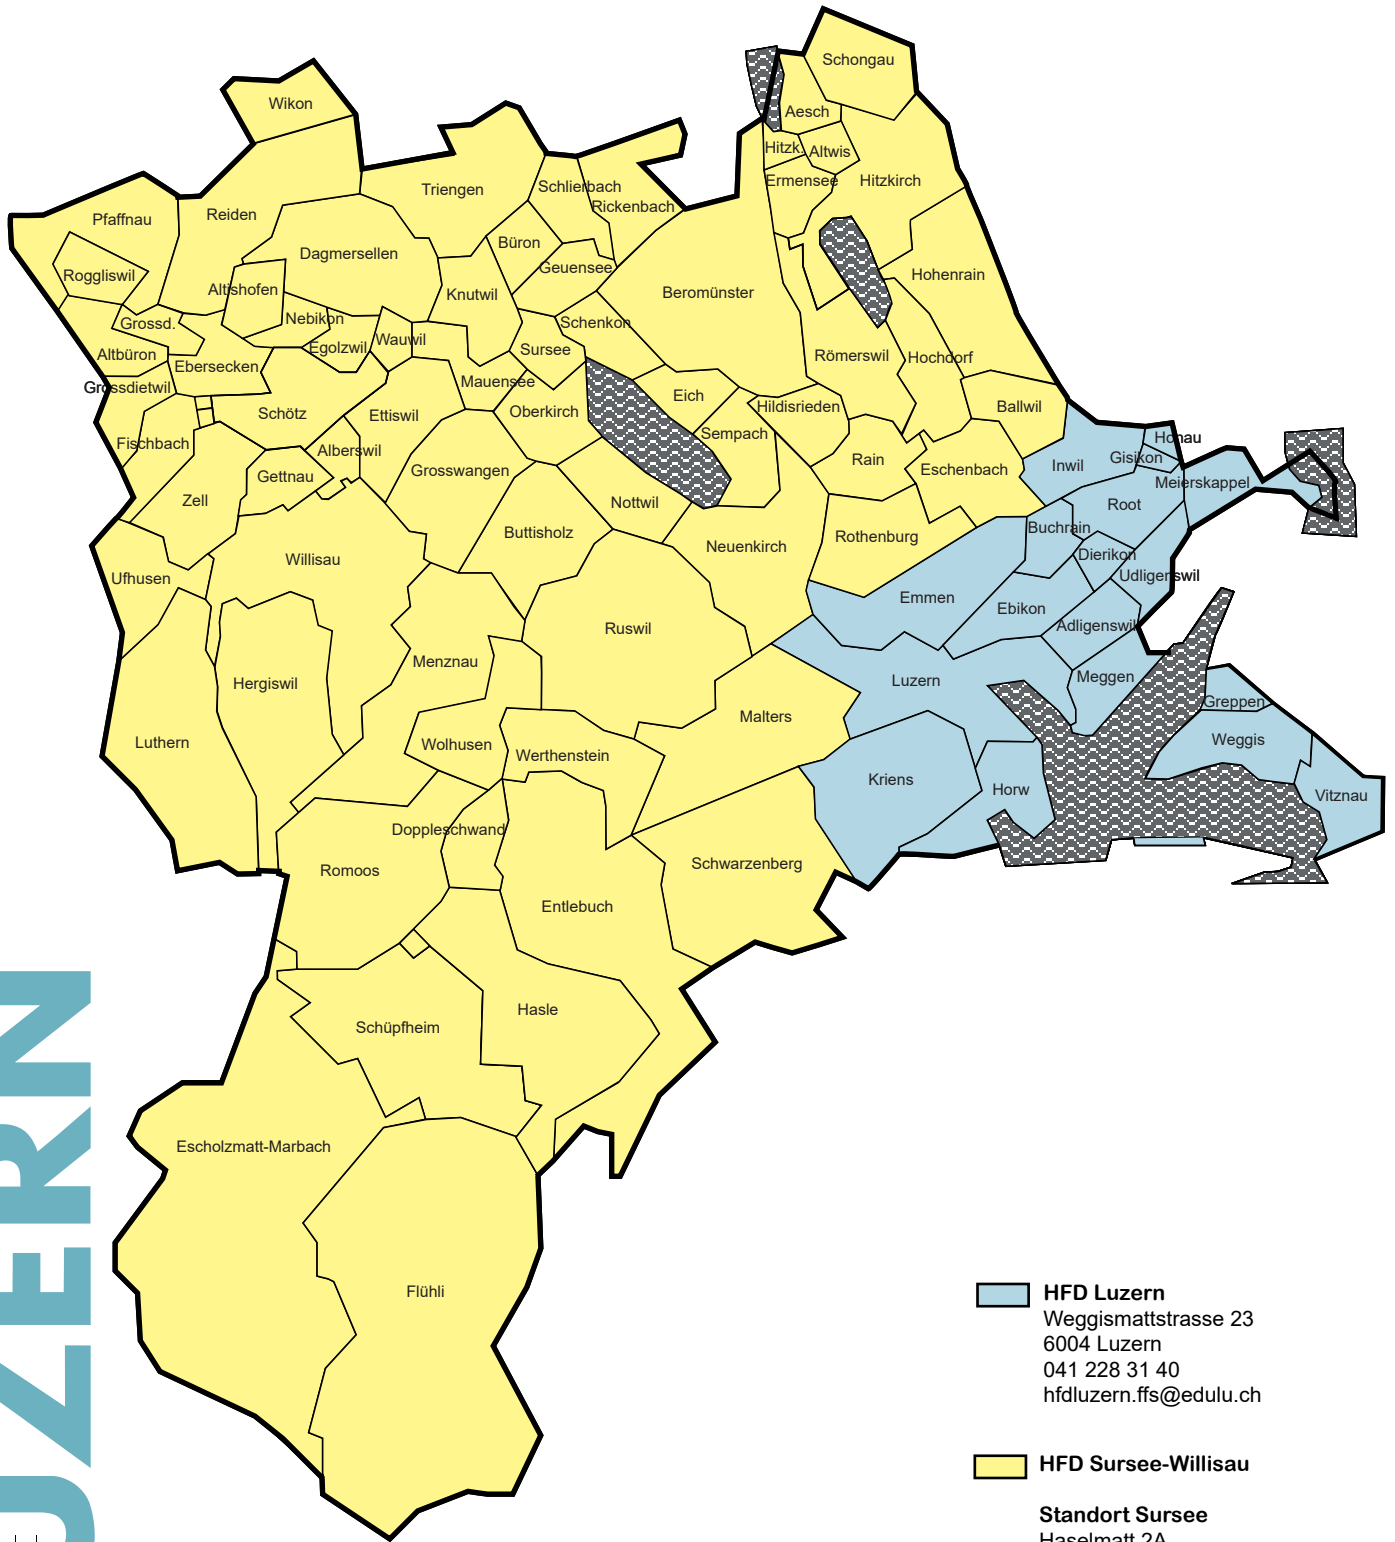

# LUZERN

**HFD Luzern**  
 Weggismattstrasse 23  
 6004 Luzern  
 041 228 31 40  
[hfdluzern.ffi@edulu.ch](mailto:hfdluzern.ffi@edulu.ch)

**HFD Sursee-Willisau**

**Standort Sursee**  
 Haselmatt 2A  
 6210 Sursee  
 041 228 31 10  
[hfdsuwi.ffi@edulu.ch](mailto:hfdsuwi.ffi@edulu.ch)