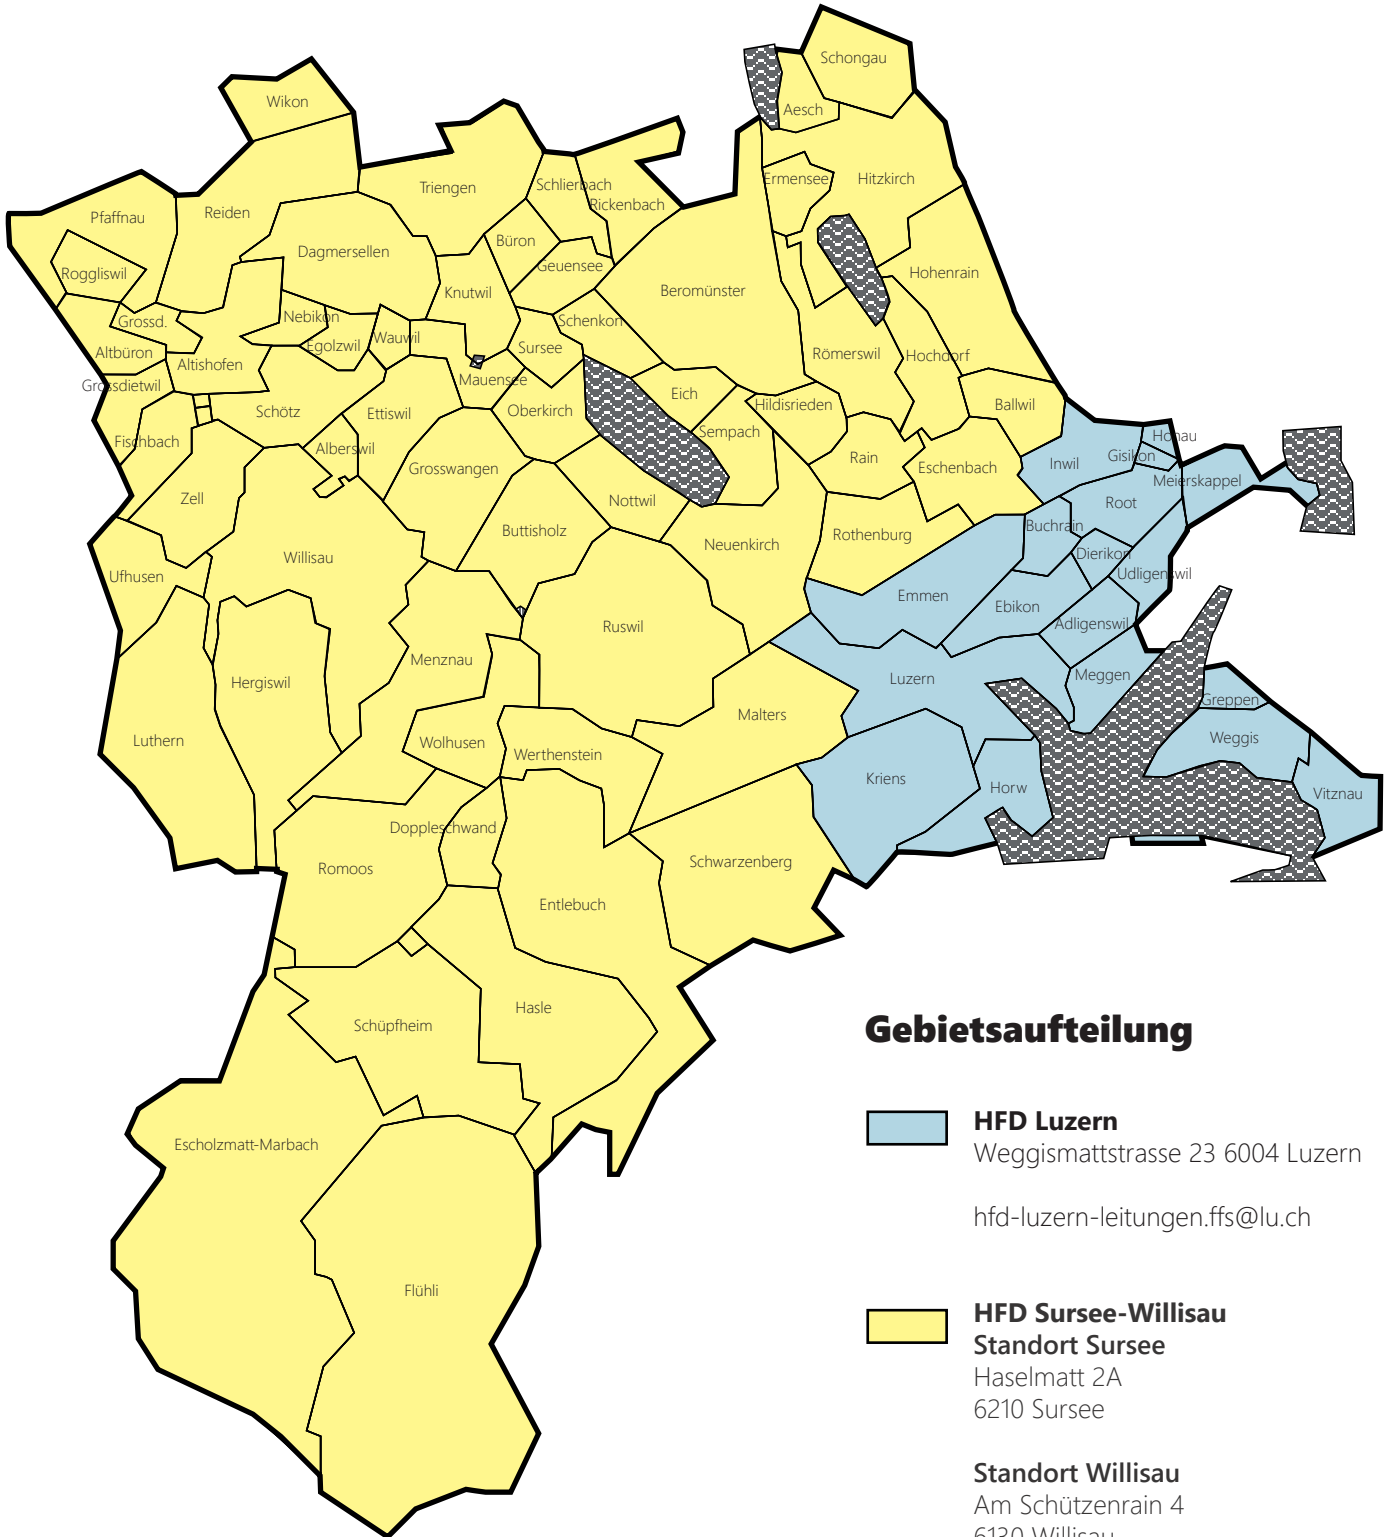

Fachstelle für Früherziehung und Integrative Sonderschulung Heilpädagogischer Früherziehungsdienst

Gebietsaufteilung

HFD Luzern
Weggismattstrasse 23 6004 Luzern
hfd-luzern-leitungen.ffi@lu.ch

HFD Sursee-Willisau
Standort Sursee
Haselmatt 2A
6210 Sursee