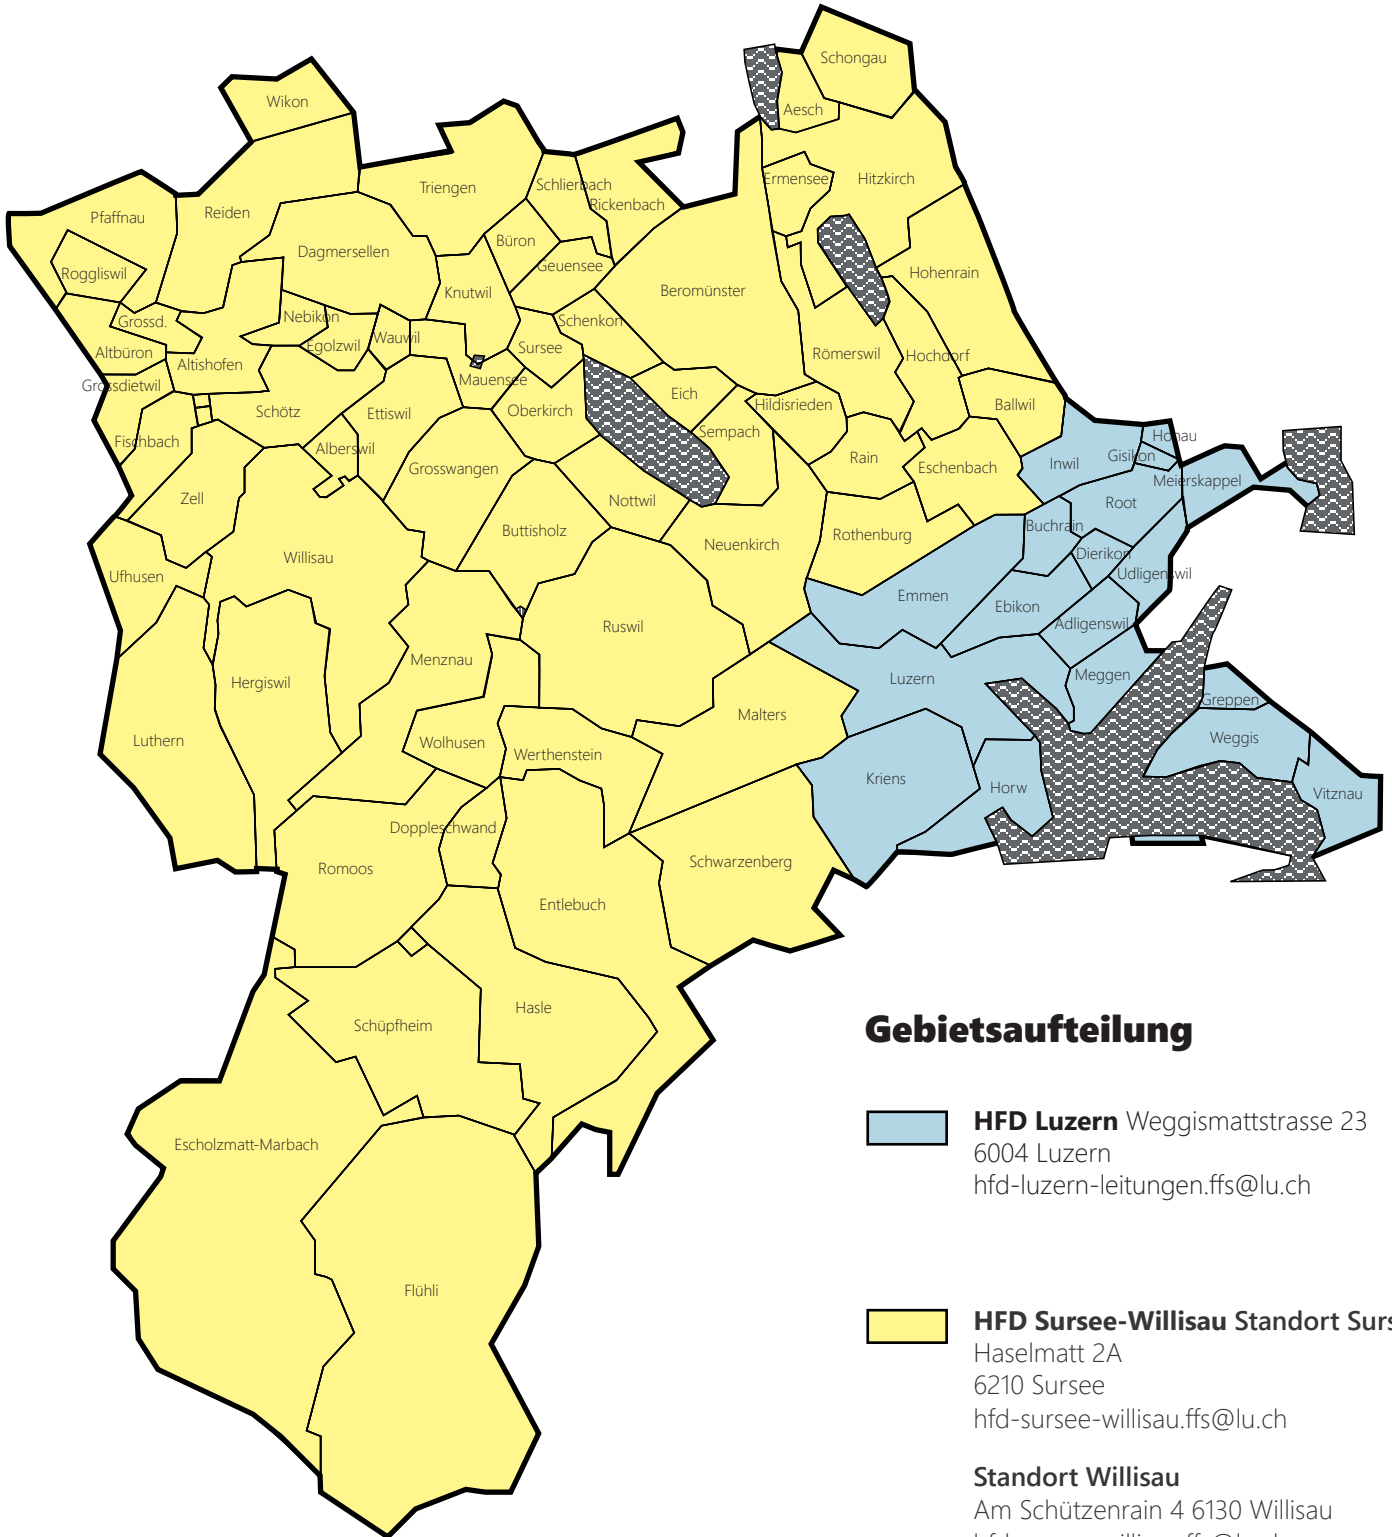

**Fachstelle für Früherziehung und Integrative Sonderschulung  
Heilpädagogischer Früherziehungsdienst**

**Gebietsaufteilung**

**HFD Luzern** Weggismattstrasse 23  
6004 Luzern  
hfd-luzern-leitungen.ffi@lu.ch