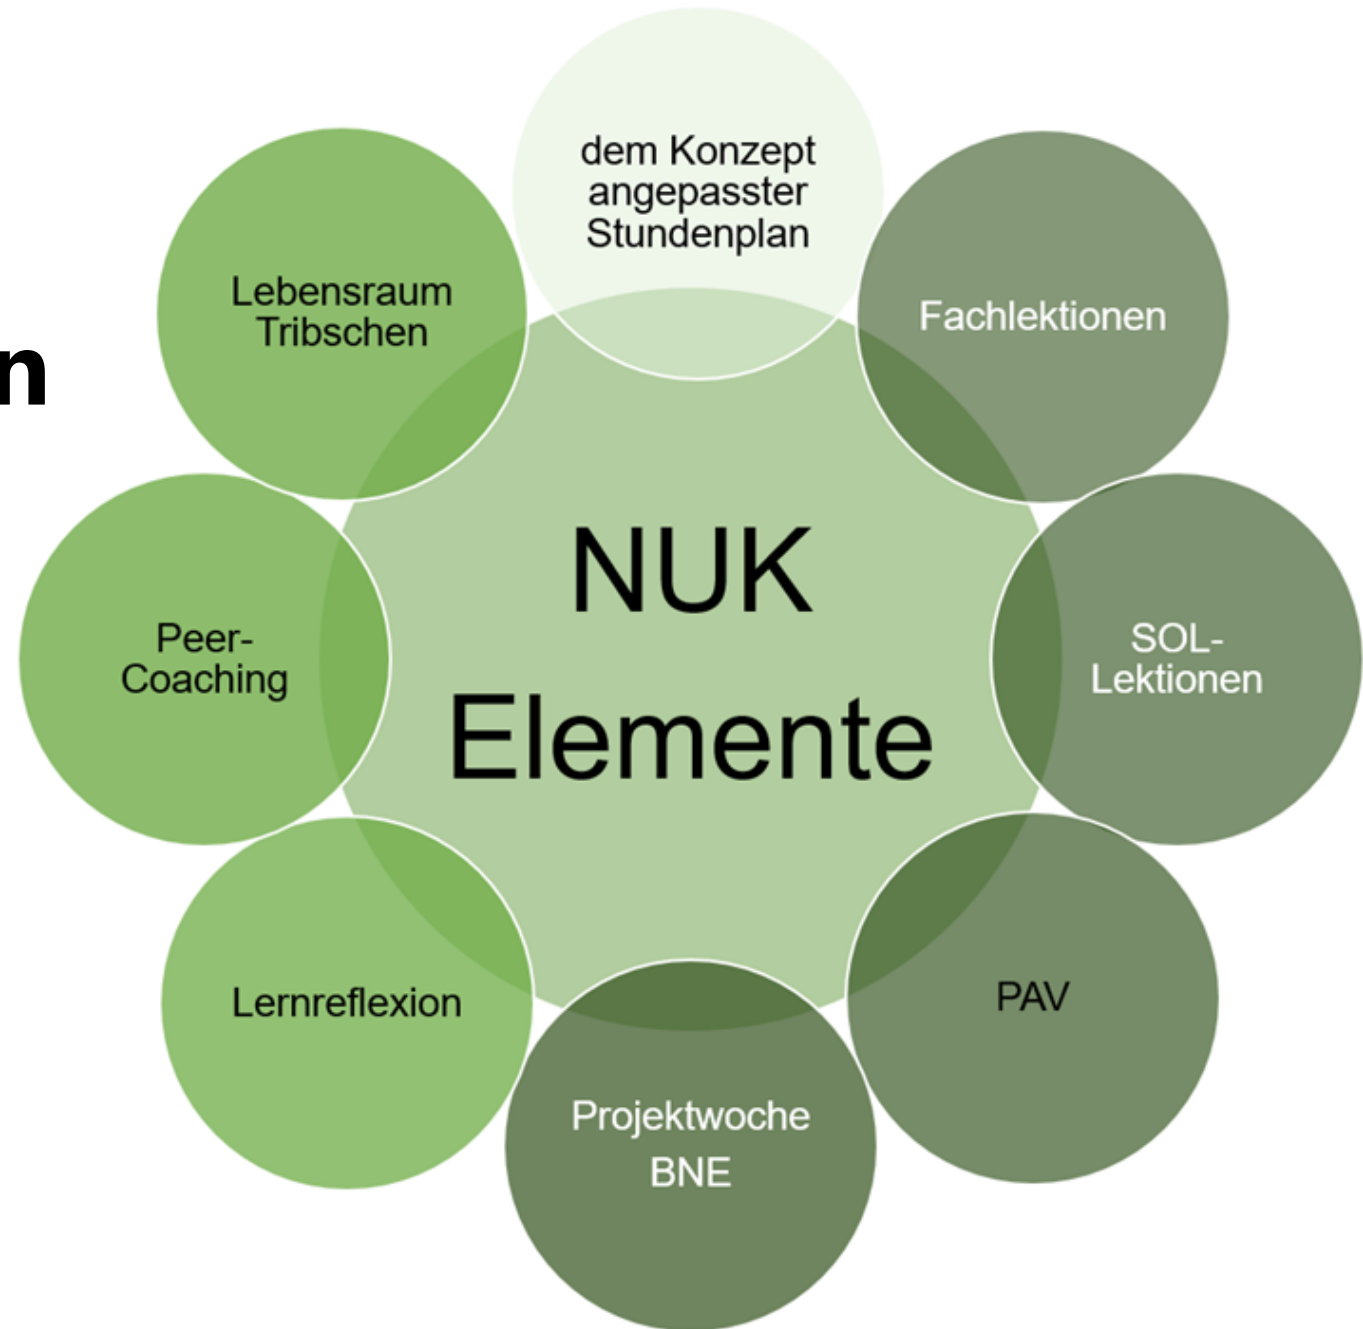

Schulen mit besonderem Profil

Labelfeier SJ 2024/25

Schulhaus Obmatt Adligenswil

2024 – 2028

**Schule mit besonderem Profil
«Umweltbildung»**

Primarschule Kriens Roggern 1

Primarschulen Dagmersellen

Primarschule Emmen Dorf

2024 – 2028

**Schule mit besonderem Profil
«Innovative Lernformen in
der Sekundarschule»**

Sekundarschule Luzern Tribschen

Bildungs- und Kulturdepartement
Dienststelle Volksschulbildung

2024 – 2028
Schule mit besonderem Profil
«Partizipation der
Lernenden»