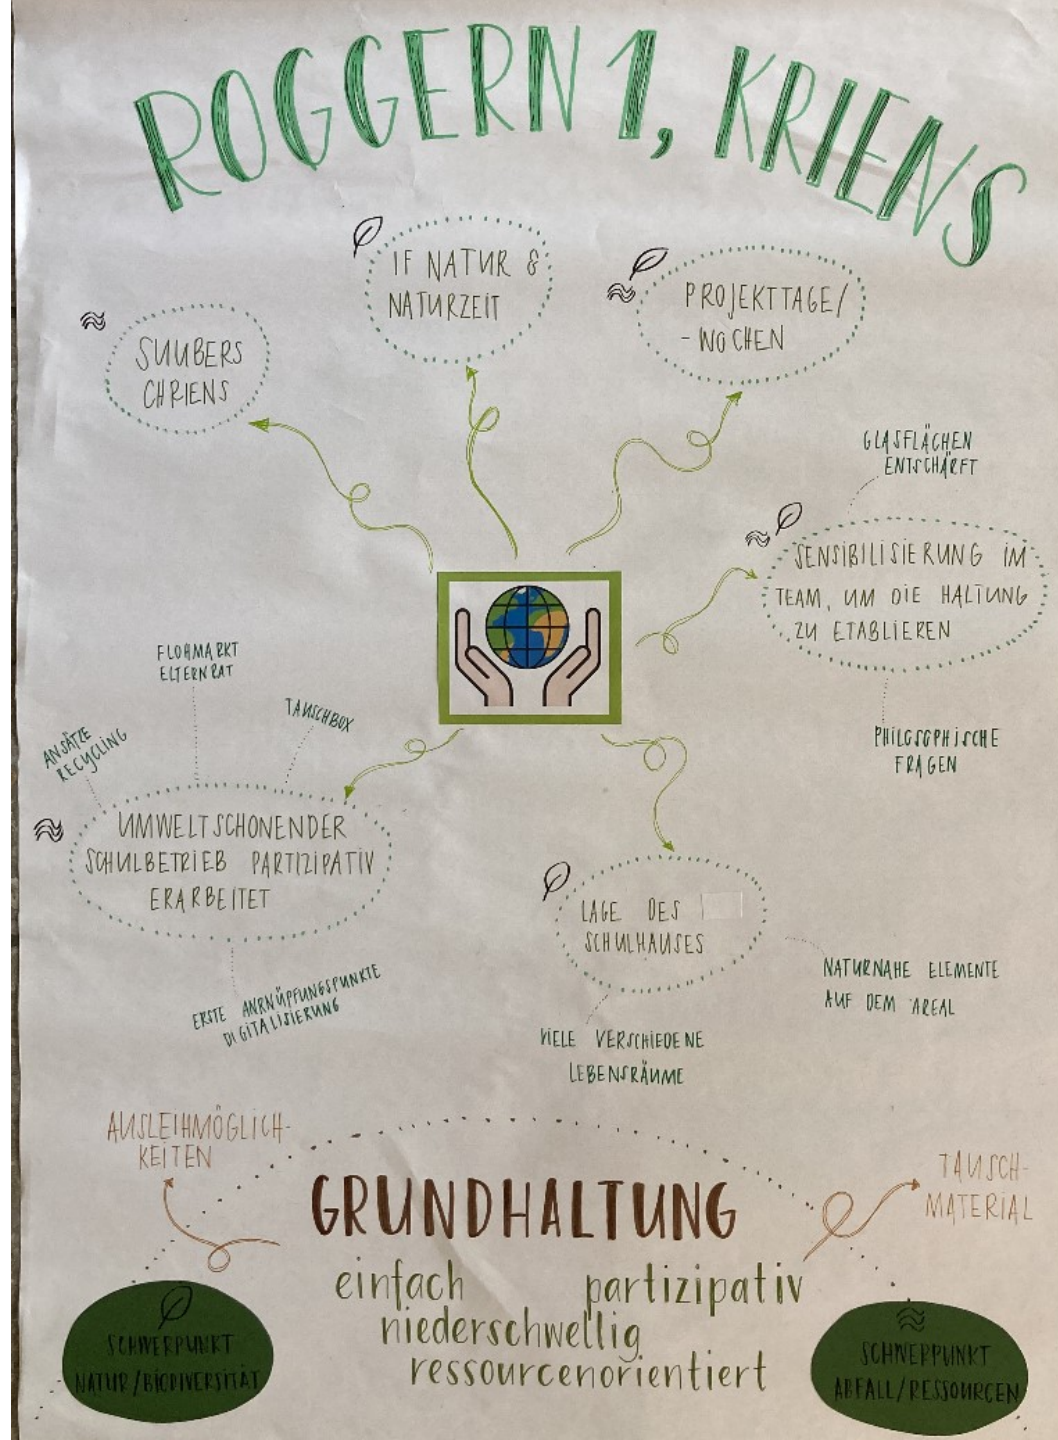

Schulen mit besonderem Profil

Labelfeier SJ 2024/25

Schulhaus Obmatt Adligenswil

2024 – 2028

**Schule mit besonderem Profil
«Umweltbildung»**

Primarschule Kriens Roggern 1

Primarschulen Dagmersellen

Primarschule Emmen Dorf

2024 – 2028

**Schule mit besonderem Profil
«Innovative Lernformen in
der Sekundarschule»**

Sekundarschule Luzern Tribschen

Bildungs- und Kulturdepartement
Dienststelle Volksschulbildung

2024 – 2028
Schule mit besonderem Profil
«Partizipation der
Lernenden»