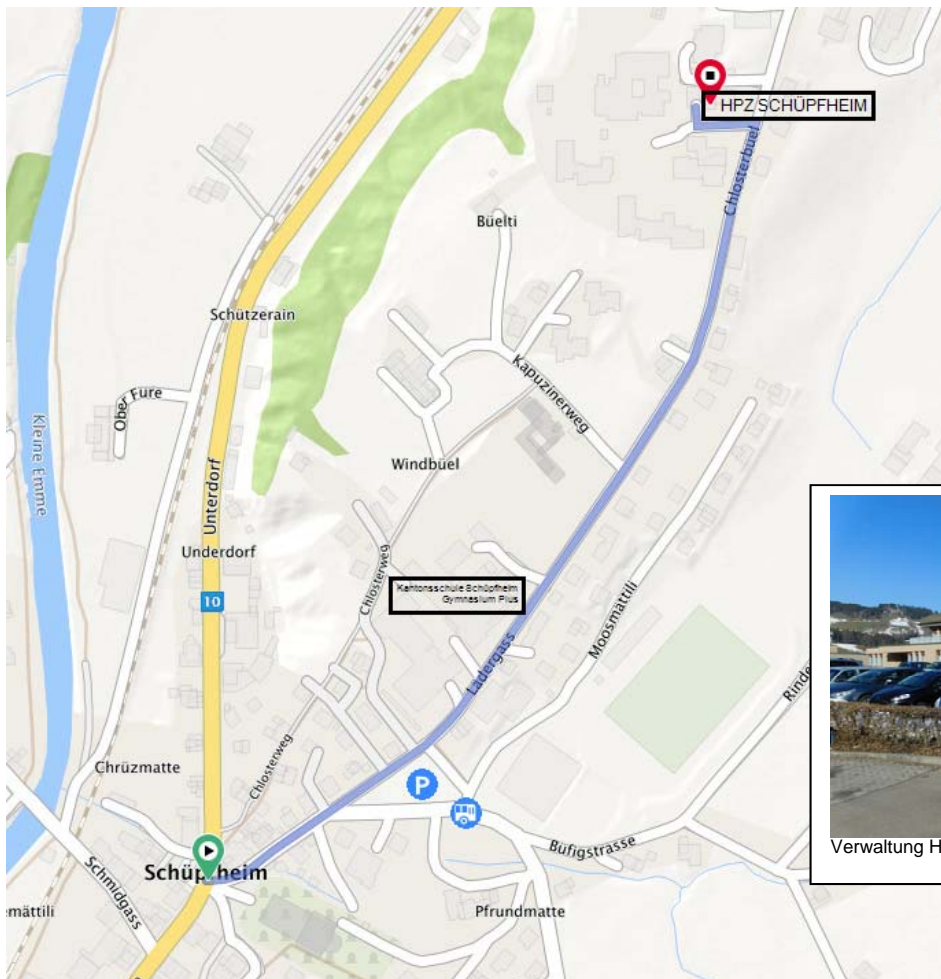

Heilpädagogisches Zentrum Schüpfheim
Chlosterbüel 9
6170 Schüpfheim
Telefon 041 228 49 00
www.hpz-schuepfheim.lu.ch

Anreise von Bern nach Schüpfheim (Reisedauer ca. 1Std. 10min) 🚗

Sie fahren durch das Dorf Schüpfheim bis zum Restaurant Kreuz. Biegen Sie rechts ab und nach ca. 800m finden Sie uns auf der linken Seite.

Heilpädagogisches Zentrum Schüpfheim
Chlosterbüel 9
6170 Schüpfheim
Telefon 041 228 49 00
www.hpz-schuepfheim.lu.ch

Anreise von Luzern nach Schüpfheim (Reisedauer ca. 45 min) 🚗

Vor der Dorfeinfahrt (70er Zone), müssen Sie links abbiegen, gegenüber dem Bahnübergang. Folgen Sie der Strasse ca. 1000m. Sie finden uns auf der rechten Seite.

Heilpädagogisches Zentrum Schüpfheim
Chlosterbüel 9
6170 Schüpfheim
Telefon 041 228 49 00
www.hpz-schuepfheim.lu.ch

Anreise mit ÖV

Vom Bahnhof Schüpfheim, erreichen Sie uns zu Fuss in ca. 15 Minuten.

Wenn Sie den Bahnhof verlassen, gehen Sie links an der Raiffeisen Bank vorbei. Folgen Sie nun der Hauptstrasse bis zur Kirche.

Haben Sie die Kirche erreicht, folgen Sie der Strasse "Lädergass", rechts am Restaurant Kreuz vorbei. Nach ca. 10 Minuten, finden Sie uns auf der linken Seite