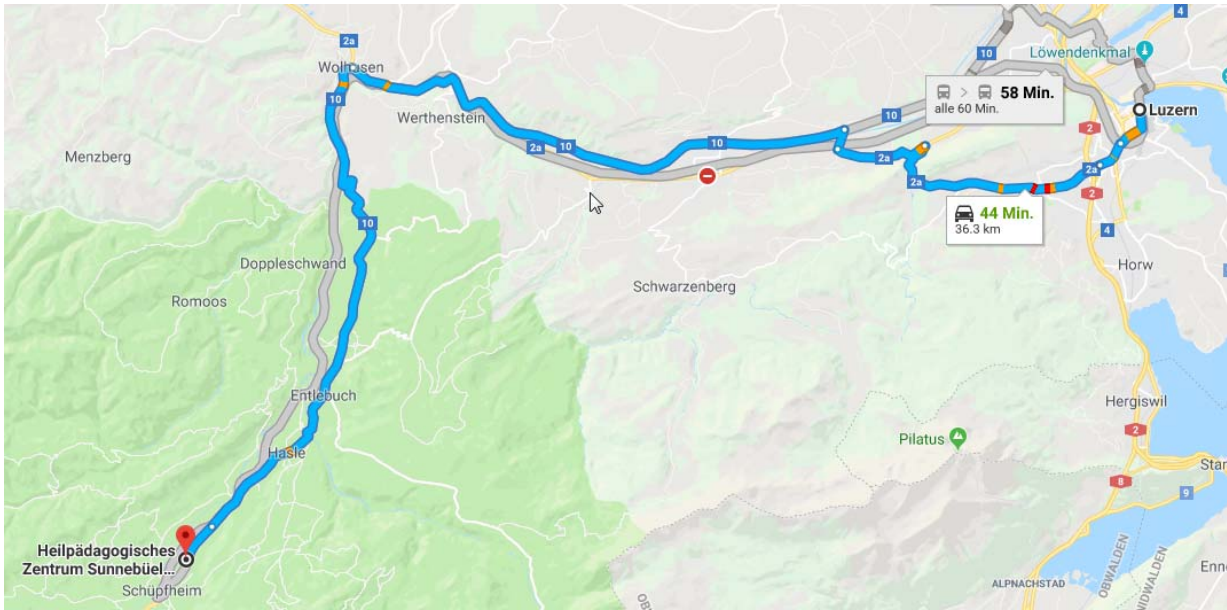

Heilpädagogisches Zentrum Schüpfheim
Chlosterbüel 9
6170 Schüpfheim
Telefon 041 228 49 00
www.hpz-schuepfheim.lu.ch

Anreise von Bern nach Schüpfheim (Reisedauer ca. 1Std. 10min) 🚗

Sie fahren durch das Dorf Schüpfheim bis zum Restaurant Kreuz. Biegen Sie rechts ab und nach ca. 800m finden Sie uns auf der linken Seite.

Heilpädagogisches Zentrum Schüpfheim
Chlosterbüel 9
6170 Schüpfheim
Telefon 041 228 49 00
www.hpz-schuepfheim.lu.ch

Anreise von Luzern nach Schüpfheim (Reisedauer ca. 45 min) 🚗

Vor der Dorfeinfahrt (70er Zone), müssen Sie links abbiegen, gegenüber dem Bahnübergang. Folgen Sie der Strasse ca. 1000m. Sie finden uns auf der rechten Seite.

Heilpädagogisches Zentrum Schüpfheim
Chlosterbüel 9
6170 Schüpfheim
Telefon 041 228 49 00
www.hpz-schuepfheim.lu.ch

Anreise mit ÖV

Vom Bahnhof Schüpfheim, erreichen Sie uns zu Fuss in ca. 15 Minuten.

Wenn Sie den Bahnhof verlassen, gehen Sie links an der Raiffeisen Bank vorbei. Folgen Sie nun der Hauptstrasse bis zur Kirche.

Haben Sie die Kirche erreicht, folgen Sie der Strasse "Lädergass", rechts am Restaurant Kreuz vorbei. Nach ca. 10 Minuten, finden Sie uns auf der linken Seite