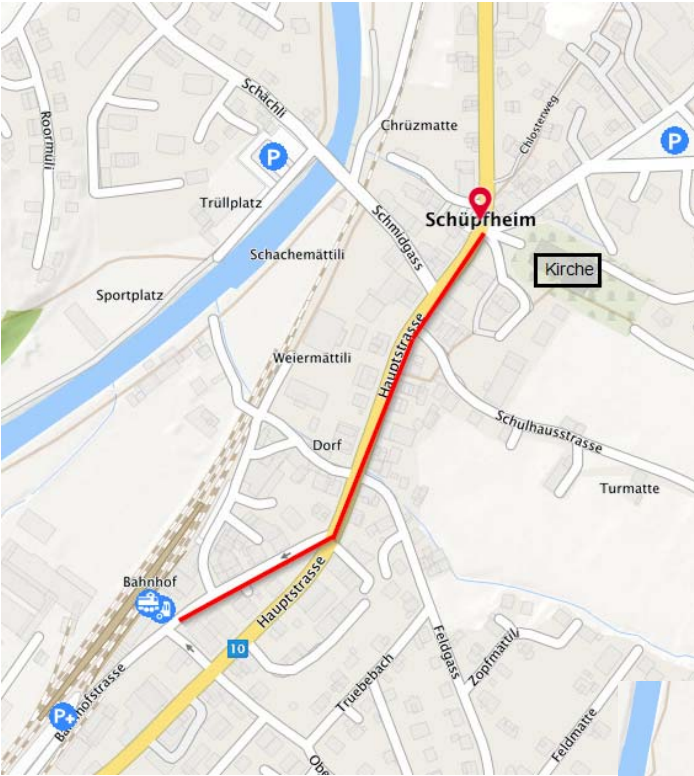

Heilpädagogisches Zentrum Schüpfheim
Chlosterbüel 9
6170 Schüpfheim
Telefon 041 228 49 00
www.hpz-schuepfheim.lu.ch

Anreise mit ÖV