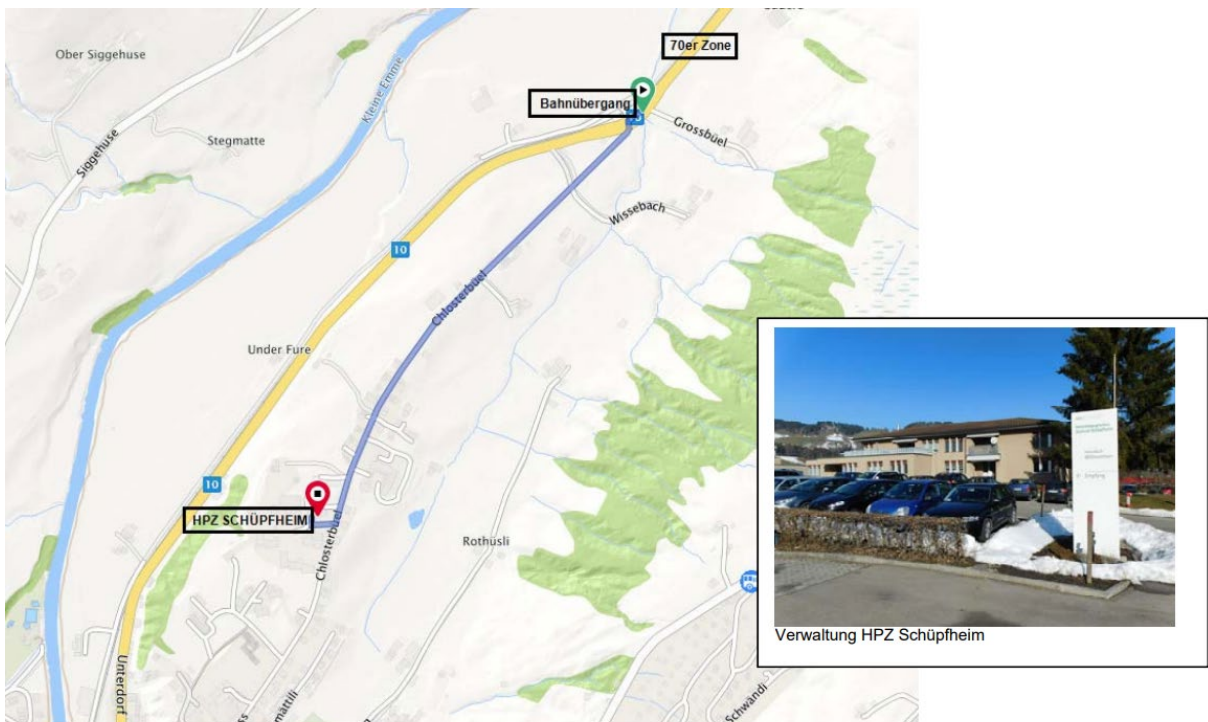

Sie fahren durch das Dorf Schüpfheim bis zum Restaurant Kreuz. Biegen Sie rechts ab und nach ca. 800m finden Sie uns auf der linken Seite.

Bildungs- und Kulturdepartement
Heilpädagogisches Zentrum Schüpfheim
Chlosterbüel 9
6170 Schüpfheim
Telefon 041 228 49 00
www.hpz-schuepfheim.lu.ch

Anreise von Luzern nach Schüpfheim (Reisedauer ca. 45 min) 🚗

Vor der Dorfeinfahrt (70er Zone), müssen Sie links abbiegen, gegenüber dem Bahnübergang. Folgen Sie der Strasse ca. 1000m. Sie finden uns auf der rechten Seite.

Wenn Sie den Bahnhof verlassen, gehen Sie links an der Raiffeisen Bank vorbei. Folgen Sie nun der Hauptstrasse bis zur Kirche.

Haben Sie die Kirche erreicht, folgen Sie der Strasse «Lädergass», rechts am Restaurant Kreuz vorbei. Nach ca. 10 Minuten, finden Sie uns auf der linken Seite.