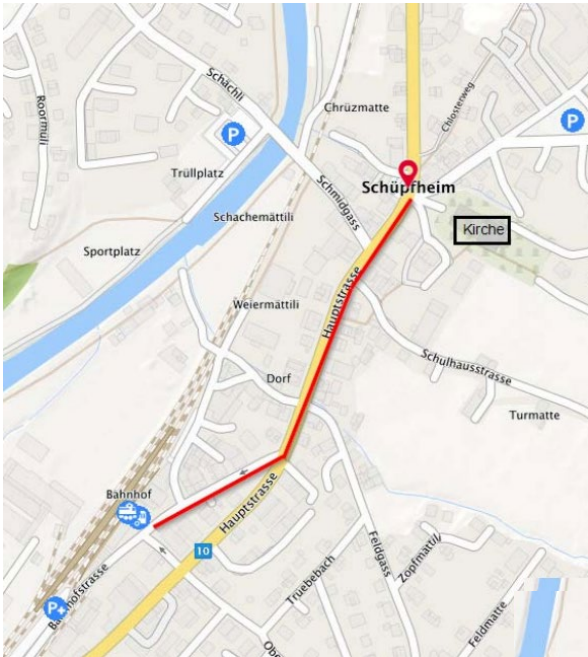

Bildungs- und Kulturdepartement
Heilpädagogisches Zentrum Schüpfheim
Chlosterbüel 9
6170 Schüpfheim
Telefon 041 228 49 00
www.hpz-schuepfheim.lu.ch

Anreise mit ÖV