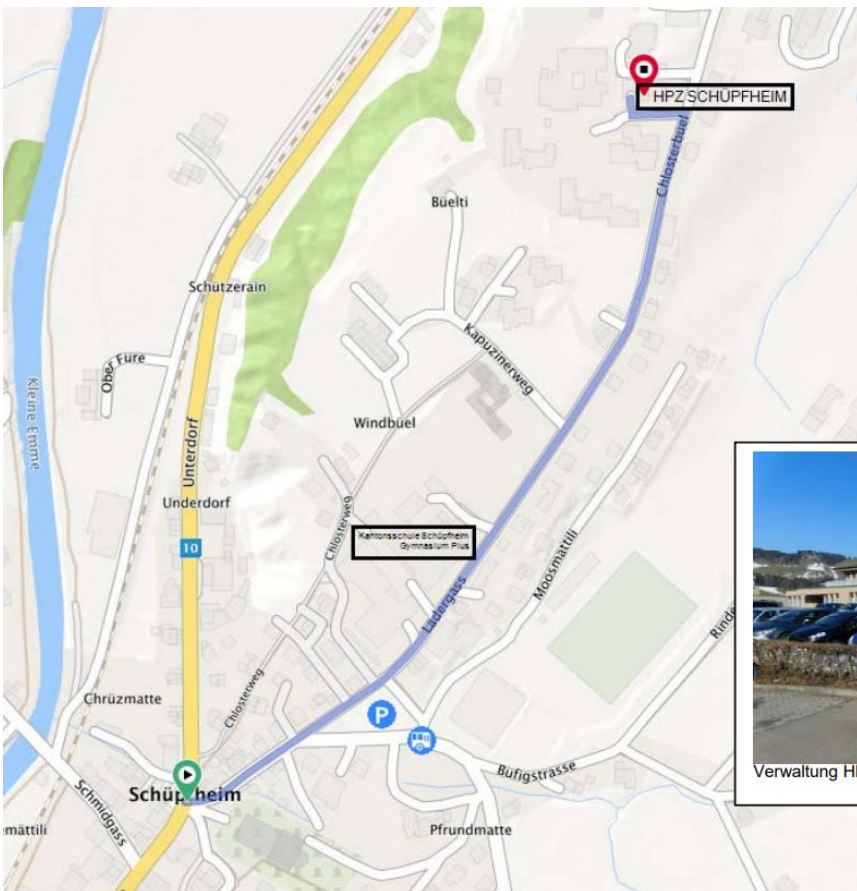

Sie fahren durch das Dorf Schüpfheim bis zum Restaurant Kreuz. Biegen Sie rechts ab und nach ca. 800m finden Sie uns auf der linken Seite.