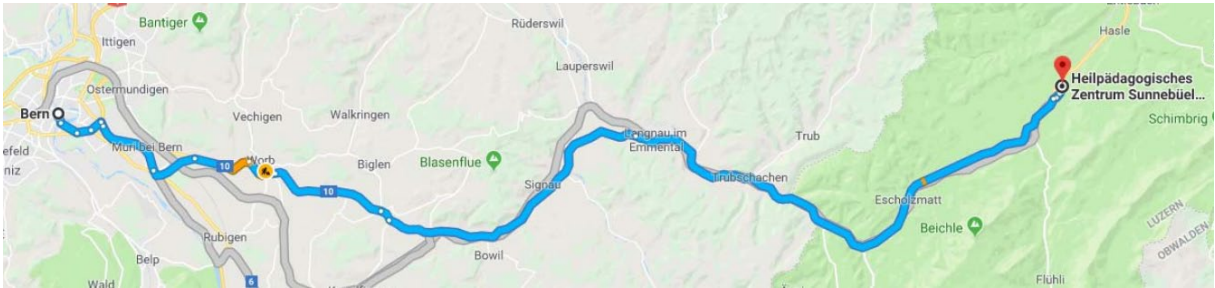

Bildungs- und Kulturdepartement
Heilpädagogisches Zentrum Schüpfheim
Chlosterbüel 9
6170 Schüpfheim
Telefon 041 228 49 00
www.hpz-schuepfheim.lu.ch

Anreise von Bern nach Schüpfheim (Reisedauer ca. 1Std. 10 min) 🚗

Sie fahren durch das Dorf Schüpfheim bis zum Restaurant Kreuz. Biegen Sie rechts ab und nach ca. 800m finden Sie uns auf der linken Seite.

Bildungs- und Kulturdepartement
Heilpädagogisches Zentrum Schüpfheim
Chlosterbüel 9
6170 Schüpfheim
Telefon 041 228 49 00
www.hpz-schuepfheim.lu.ch

Anreise von Luzern nach Schüpfheim (Reisedauer ca. 45 min) 🚗

Vor der Dorfeinfahrt (70er Zone), müssen Sie links abbiegen, gegenüber dem Bahnübergang. Folgen Sie der Strasse ca. 1000m. Sie finden uns auf der rechten Seite.

Wenn Sie den Bahnhof verlassen, gehen Sie links an der Raiffeisen Bank vorbei. Folgen Sie nun der Hauptstrasse bis zur Kirche.

Haben Sie die Kirche erreicht, folgen Sie der Strasse «Lädergass», rechts am Restaurant Kreuz vorbei. Nach ca. 10 Minuten, finden Sie uns auf der linken Seite.