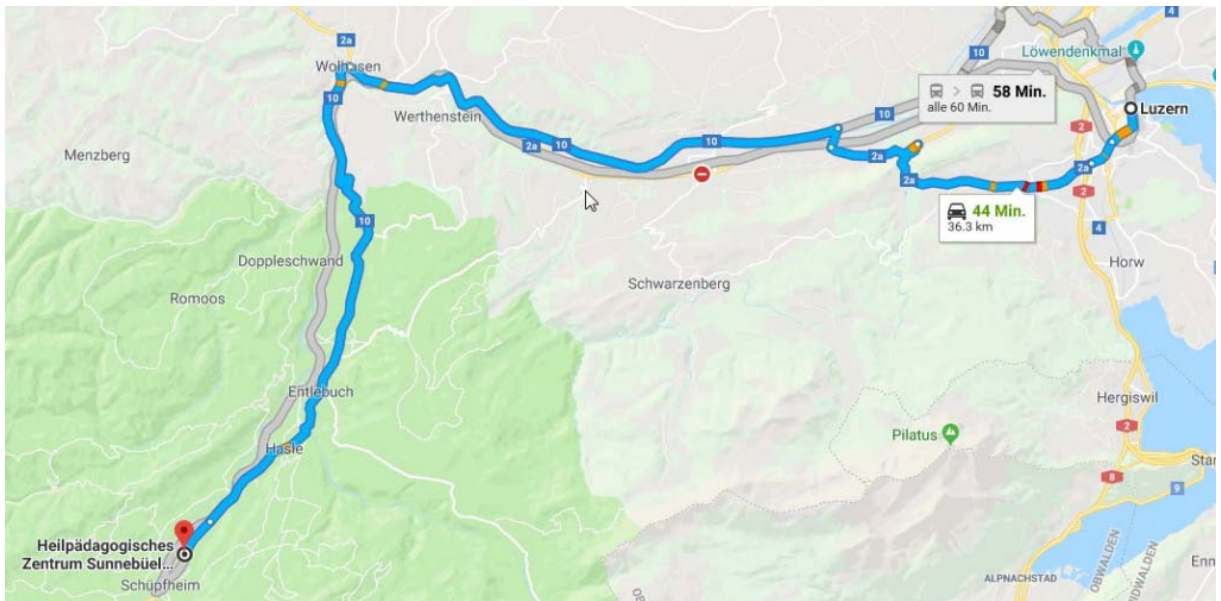

Bildungs- und Kulturdepartement
Heilpädagogisches Zentrum Schüpfheim
Chlosterbüel 9
6170 Schüpfheim
Telefon 041 228 49 00
www.hpz-schuepfheim.lu.ch

Anreise von Bern nach Schüpfheim (Reisedauer ca. 1Std. 10 min) 🚗

Sie fahren durch das Dorf Schüpfheim bis zum Restaurant Kreuz. Biegen Sie rechts ab und nach ca. 800m finden Sie uns auf der linken Seite.

Bildungs- und Kulturdepartement
Heilpädagogisches Zentrum Schüpfheim
Chlosterbüel 9
6170 Schüpfheim
Telefon 041 228 49 00
www.hpz-schuepfheim.lu.ch

Anreise von Luzern nach Schüpfheim (Reisedauer ca. 45 min) 🚗

Vor der Dorfeinfahrt (70er Zone), müssen Sie links abbiegen, gegenüber dem Bahnübergang. Folgen Sie der Strasse ca. 1000m. Sie finden uns auf der rechten Seite.

Wenn Sie den Bahnhof verlassen, gehen Sie links an der Raiffeisen Bank vorbei. Folgen Sie nun der Hauptstrasse bis zur Kirche.

Haben Sie die Kirche erreicht, folgen Sie der Strasse «Lädergass», rechts am Restaurant Kreuz vorbei. Nach ca. 10 Minuten, finden Sie uns auf der linken Seite.