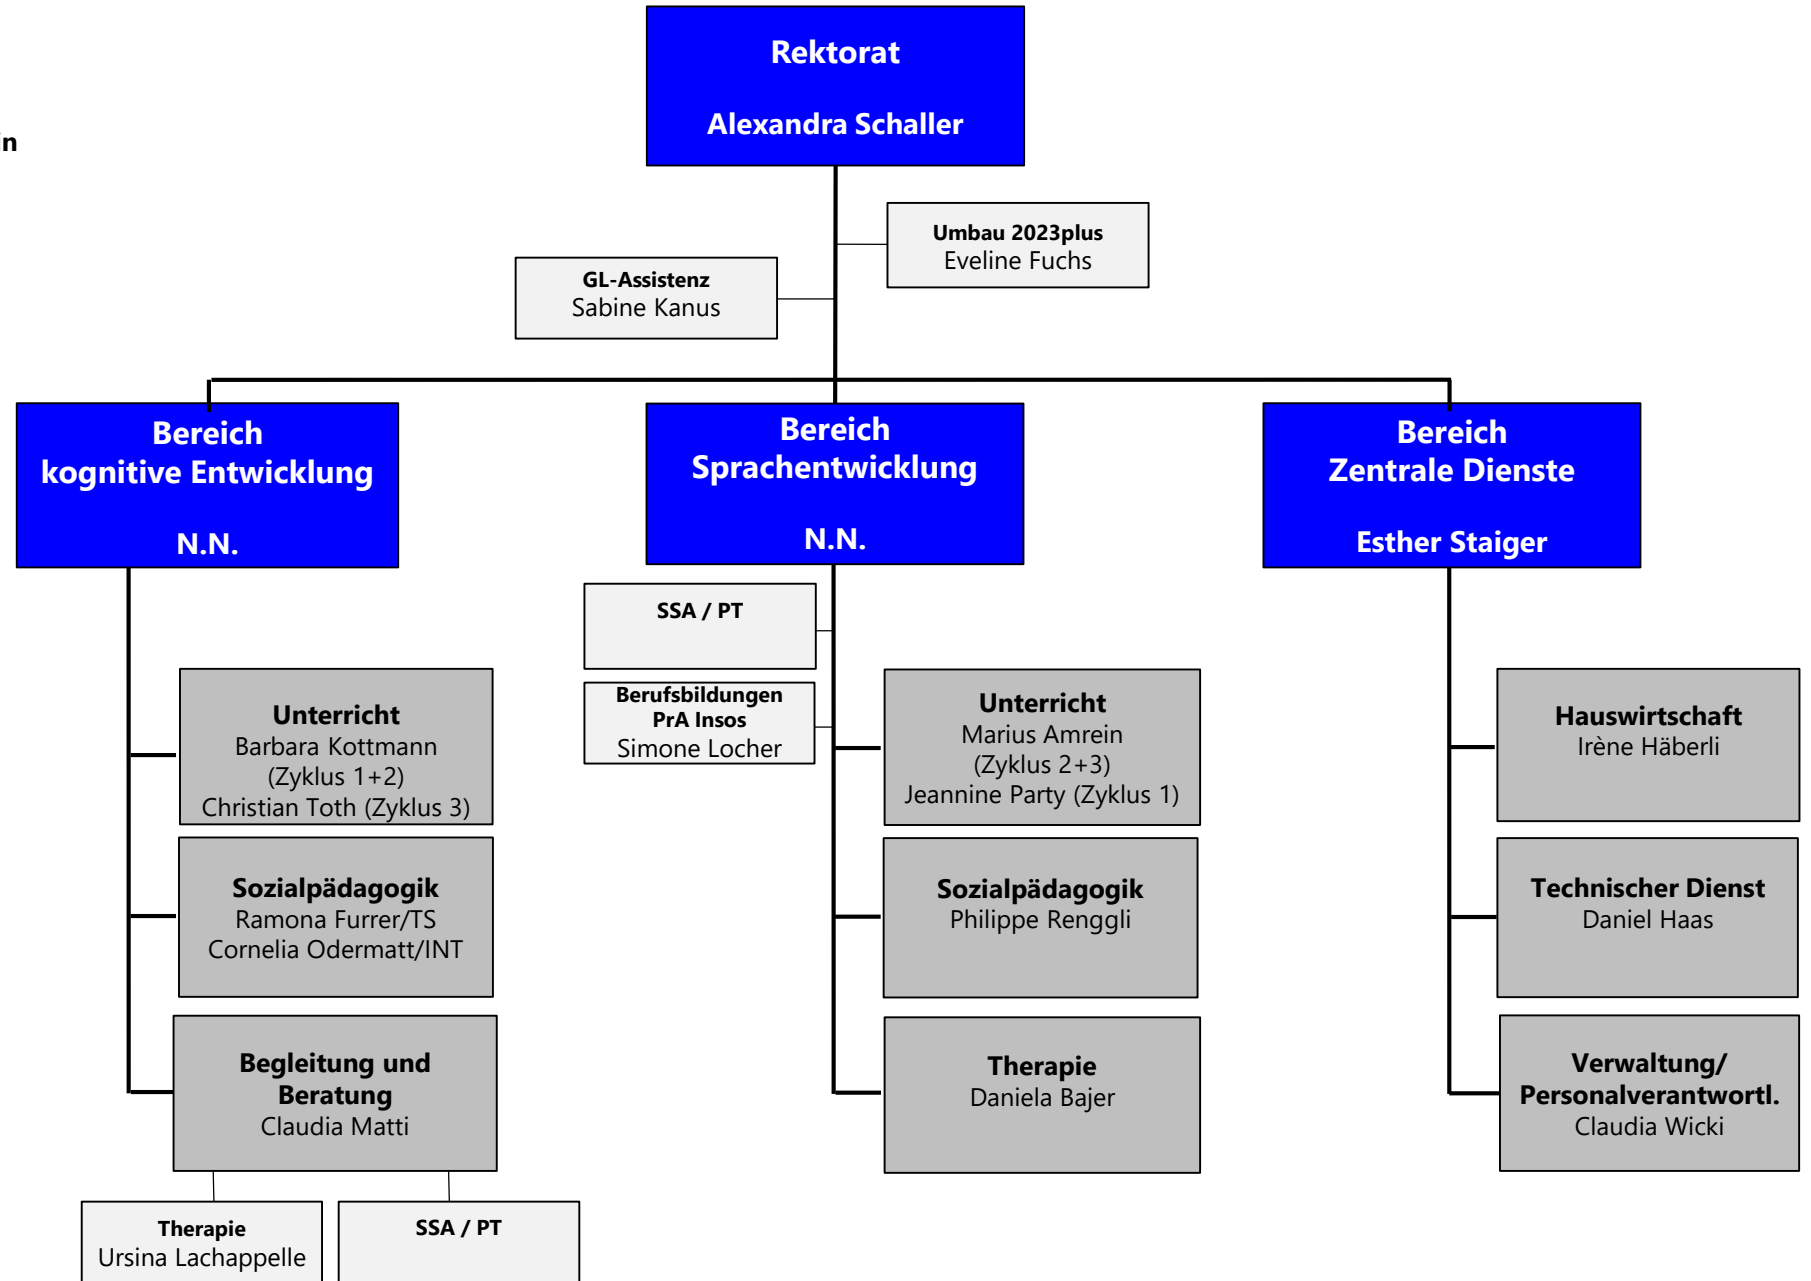

März 2024

**Legende:**

- INT Internat inkl. Nachtwache
- PrA Praktische Ausbildung
- PS Primarstufe
- PT Psychotherapie
- SSA Schulsozialarbeit
- TS Tagesstruktur

**Geschäftsleitung**

**erweiterte  
Geschäftsleitung**